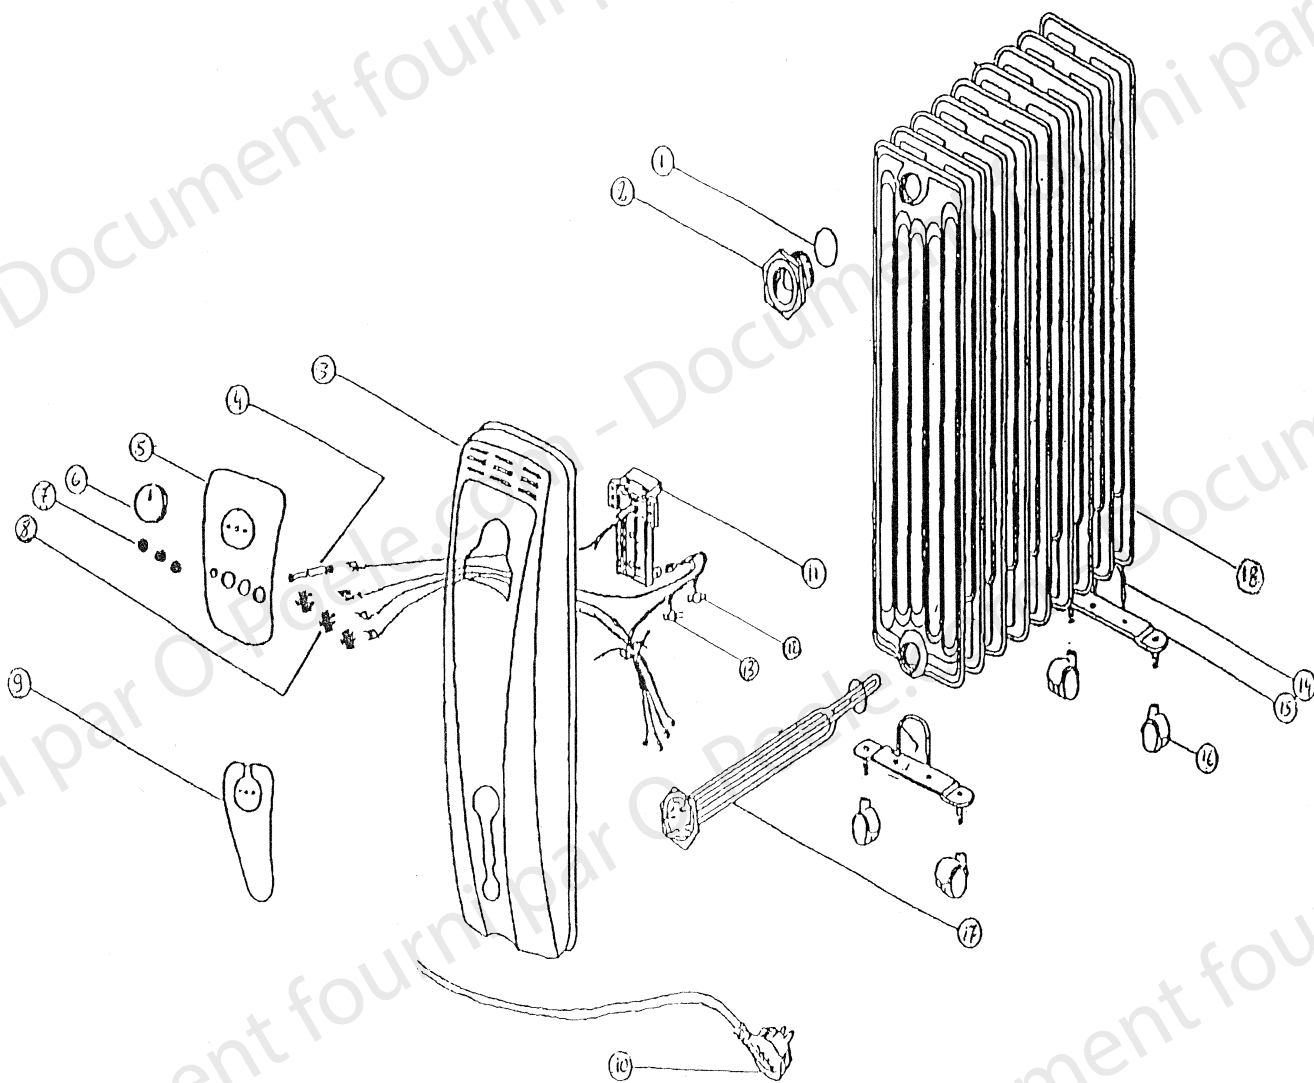

RADIATEURS A BAIN D'HUILE

BH 155 / 205 / 255 / 305

RADIATEUR A BAIN D'HUILE
BH 155 / 205 / 255 / 305

POSITION	DESIGNATION / PIECES	BH 155	BH 205	BH 255	BH305
1	Joint	83297	83297	83297	83297
2	Bouchon	83303	83303	83303	83303
3	Coque frontale métallique	83304	83304	83304	83304
4	Voyant	83314	83314	83314	83314
5	Tableau de bord	83307	83307	83307	83307
6	Bouton de thermostat	83308	83308	83308	83308
7	Bouton interrupteur rouge	83310	83310	83310	83310
8	Interrupteur	83309	83309	83309	83309
8	Bouton interrupteur orange	83325	83325	83325	83325
8	Bouton interrupteur vert	83326	83326	83326	83326
9	Boîtier rangement câble d'alimentation	83298	83298	83298	83298
10	Câble électrique	83305	83329	83329	84560
11	Thermostat	83306	83306	83306	83306
12	Klixon sécurité thermostat	83311	83323	83323	83323
13	Klixon sécurité surface	83312	83324	83324	83324
14	Etrier	83301	83301	83301	83301
15	Support roulettes	83300	83300	83300	83300
16	Roulette	83302	83302	83302	83302
17	Résistance	83299	83327	83328	84559
18	Carcasse	83296	83319	83320	84558